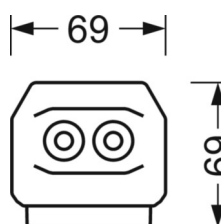

прибородержатель IP 64 - Individual.Lens.Optic - прямой, очень широко направленный свет - без видимых стыков

Ламподержатель из оцинкованного стального профиля; слой цинка в сочетании с лаком на полиэфирной смоле хорошо защищает от коррозии; крепление без инструментов, с помощью встроенных нажимных затворов, защита от кражи. Встроенные пластиковые торцы с уплотнительными краями и одно замкнутое уплотнение вокруг, для несущей шины классов защиты до IP64. Цвет корпуса белый стандартный для электротехники RAL 9016; Прямой, очень широко направленный свет, распространяющийся через линзу «Individual.Lens.Optic» из пластика ПММА. Оптика отдельных линз с прозрачным уплотнением делает сборку и установку предельно удобными, а плоскость легко чистится. Тройные ряды из отдельных линз и лампо-/прибородержатели, идеально согласованные между собой, обеспечивают цельный вид без стыков и неравномерностей. Подключение к электросети через штатную 5-полюсную штекерную деталь для быстрой сборки, со свободным выбором фаз. Встроенный механизм для правильной сборки для быстрого контакта. Сменные блоки, позволяющие легко модернизировать освещение, существенно продлевают срок службы всей осветительной установки.

параметры

номер заказа	19482006190
код EAN	4020863405367
номер таможенного тарифа	94051190
Знак прохождения контроля	IP 64, класс защиты I, ENEC10 VDE, F, D, HACCP DIN10500/Food/IFS-пригодность для применения/BRC, Indoor, CE
Степень ударопрочности IK	IK03 (-20°C bis 35°C)
Температура окружения	ta -20°C в 35°C
Особые свойства	Готовность к IoT «Ready for IoT»
Гарантийный срок	5 лет
Государственные программы поддержки	BEG - государственные субсидии для энергосберегающих зданий (действительна только для Германии)