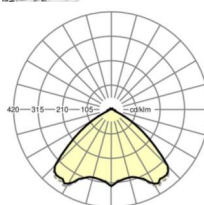

параметры

номер заказа	19482006190
код EAN	4020863405367
номер таможенного тарифа	94051190
Знак прохождения контроля	IP 64, класс защиты I, ENEC10 VDE, F, D, HACCP DIN10500/Food/IFS-пригодность для применения/BRC, Indoor, CE
Степень ударопрочности IK	IK03 (-20°C bis 35°C)
Температура окружения	ta -20°C в 35°C
Особые свойства	Готовность к IoT «Ready for IoT»
Гарантийный срок	5 лет
Государственные программы поддержки	BEG - государственные субсидии для энергосберегающих зданий (действительна только для Германии)

электротехника

Балласт	Электронный драйвер DALI2 (1 штука)
Мощность системы	53W
сетевое напряжение	230V/50Hz
автоматический предохранитель (пусковой ток)	13 штук/B10, 22 штук/B16, 21 штук/C10, 36 штук/C16
класс энергосбережения/Источник света	C

Оптика

Оснастка	LED, цветопередача/оттенок света CRI ≥ 80 / 6500K
Допуск для координаты цветности (MacAdam)	3SDCM
Фотобиологическая безопасность (светильник)	RG1
Номинальный световой поток	9050lm
Срок службы LED	50000h L80/B10 (Tq 35°C)
светоотдача светильников	172lm/W
Угол излучения	105° (C0) / 105° (C90)
UGR поп./вдоль	23.5 / 23.8

DEEP-LINK

<https://www.regiolux.de/ru/article/19482006190>

Ссылка	LED 9000lm 865
ηLB	100 %
Φ ↓/↑	98 % / 2 %
UGR поп./вдоль	23.5 / 23.8